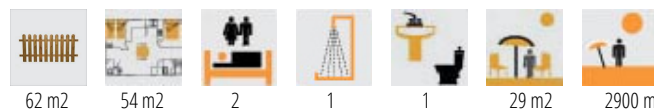

EMPURIABRAVA-CASTELLO D'EMPURIES

Casa composta por dos plantas en una zona residencial de Empuriabrava, la planta baja tiene una superficie construida de 26 m² más 7 m² de veranda y se compone de un aseo, salón comedor y cocina, además de una terraza de 29 m². La planta piso tiene una superficie de 28 m² y se compone de dos dormitorios ...